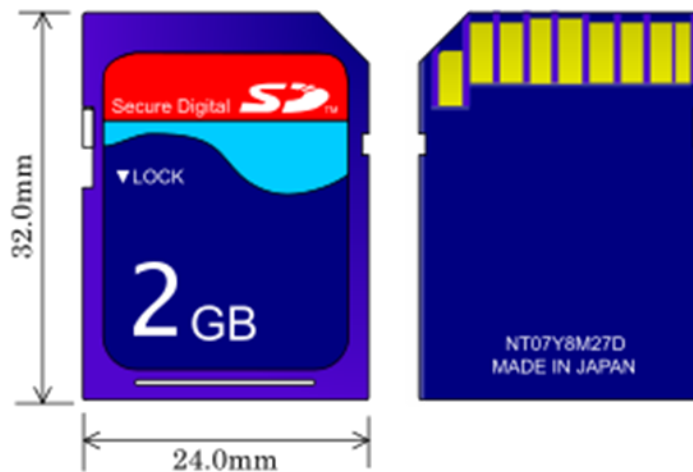

## 記録メディアの種類

- [SD]メモリーカード（主流メディア）
- [MS]メモリースティック（SONY等）
- [CF]コンパクトフラッシュ（1眼レフ等）
- [xD]ピクチャーカード（富士・オリンパス等）  
[SM]スマートメディア（旧規格）

# 記録メディア（データ取込）

- **メモリーカードリーダーの使用**

PCとメモリーカードリーダーをUSBで接続し  
記録メディアのデータを取込む

カードリーダーは機器により  
読込めるメディアの種類が  
異なりますご注意ください

カードリーダー/ライター

# 記録メディア (SD写真)

## SDカード

SD

Mini SD

Micro SD