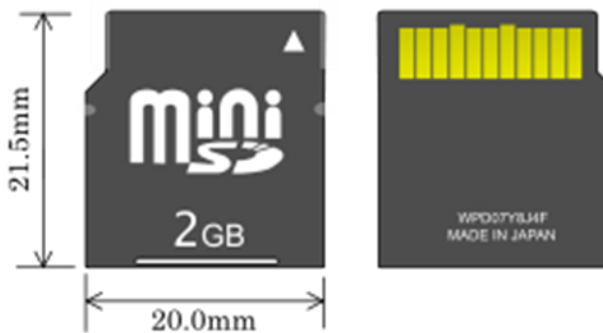

# 記録メディア（データ取込）

- **メモリーカードリーダーの使用**

PCとメモリーカードリーダーをUSBで接続し  
記録メディアのデータを取込む

カードリーダーは機器により  
読込めるメディアの種類が  
異なりますご注意ください

カードリーダー/ライター

# 記録メディア (SD写真)

## SDカード

SD

Mini SD

Micro SD