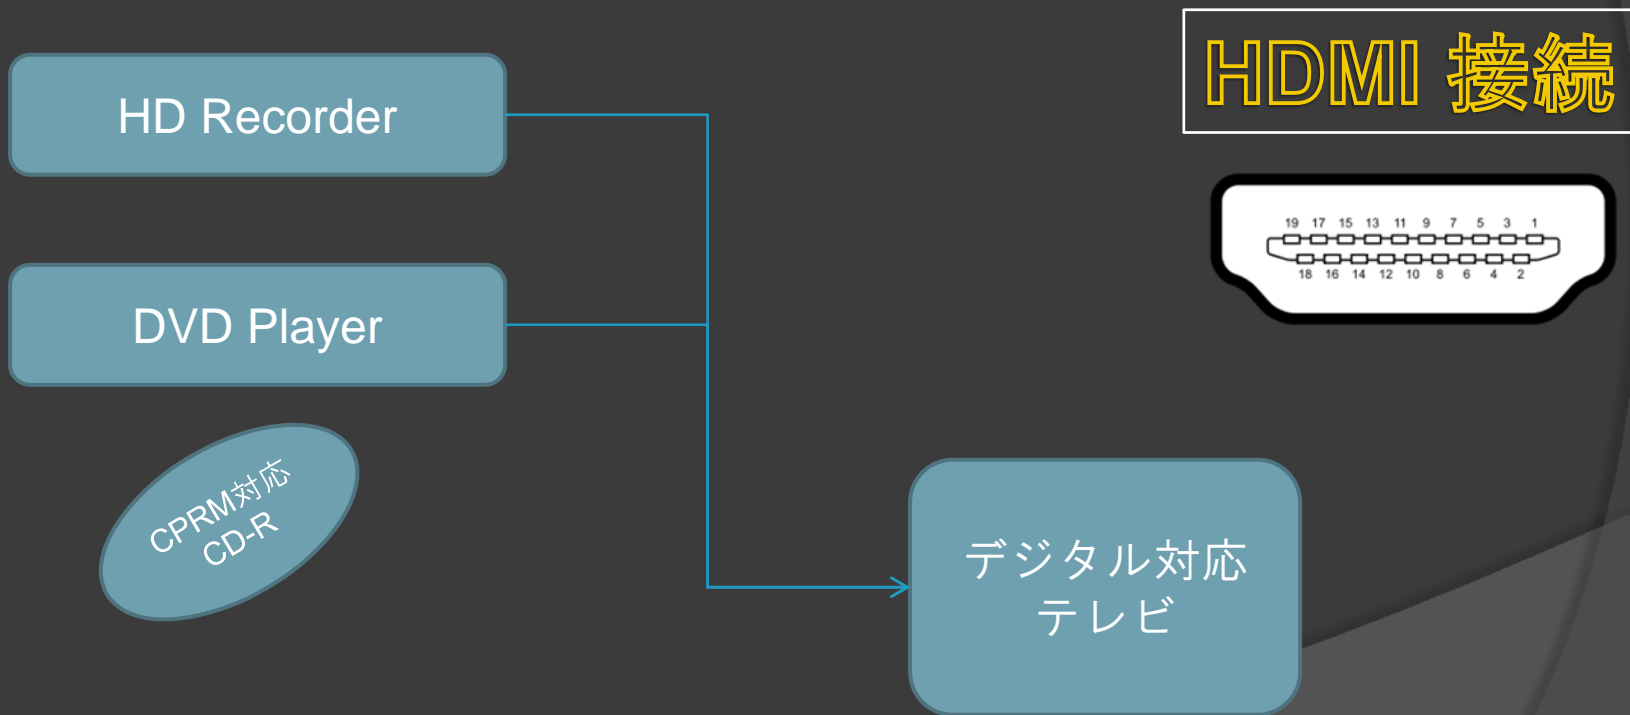

デジタル機器の接続 (TV編)

High-Definition Multimedia Interface

デジタル家電向けのインターフェース

デジタル機器の接続(PC編)

Digital Visual Interface

デジタルディスプレイ装置のインターフェース

- グラフィック
 - DVI-D / DVI-I 接続
 - HDCP 対応
 - COOP 対応 グラフィックドライバ
- モニター
 - DVI-D / DVI-I 接続
 - HDCP 対応
- DVDドライブ
 - CPRM 対応
- DVD再生ソフト
 - CPRM 対応